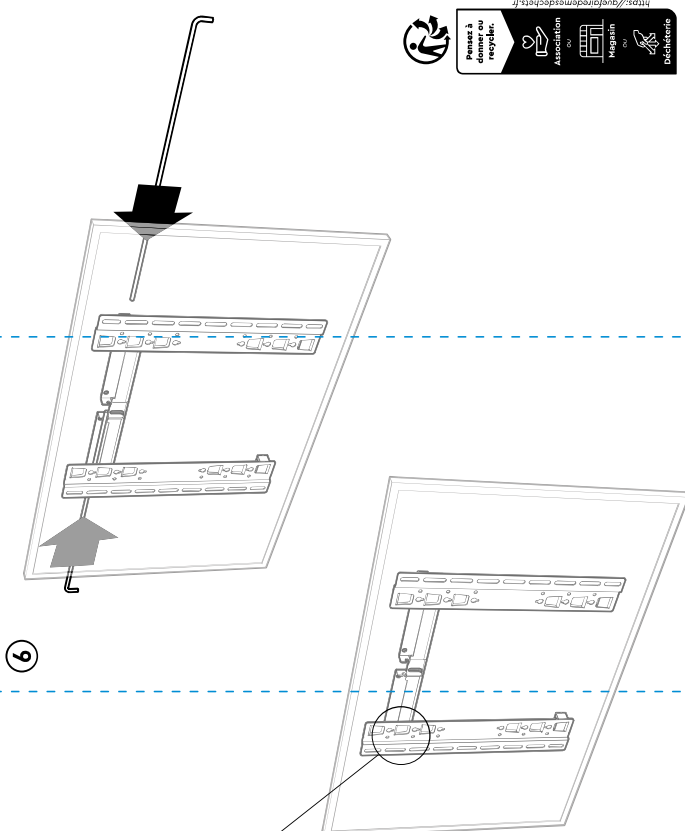

6

7

8

a
b

APPLIK 2530

SUPPORT MURAL FIXE POUR ECRAN PLAT
FIXED WALL MOUNT FOR FLAT SCREEN
V2.2

U iversal
 ≥ 30"
 ≥ 76 cm
120 KG
 REF: 002530

ORIGINE
FRANCE
 CARTE
 ALINA
 6164725
 BV Cert. 6164725