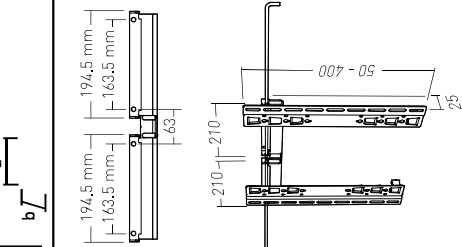

6

7

8

a
b

APPLIK 2530

SUPPORT MURAL FIXE POUR ECRAN PLAT
FIXED WALL MOUNT FOR FLAT SCREEN
V2.2

U iversal
 ≥ 30"
 ≥ 76 cm
120 KG
 REF: 002530

ORIGINE
FRANCE
 CARTE
 ALINA
 6164725
 BV Cert. 6164725