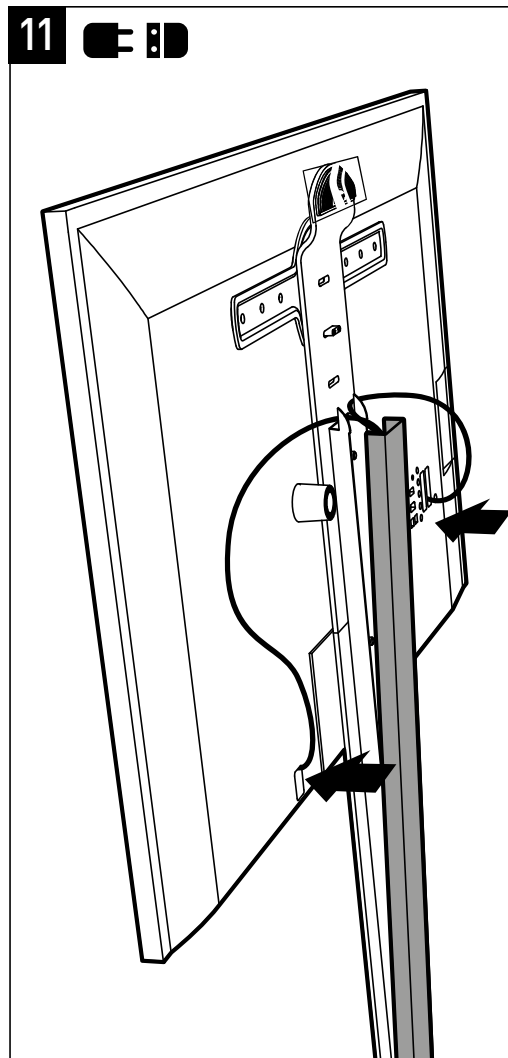

8

(B)x2 + (C) + (D)

9

2

1

10

11

(E) + (F)