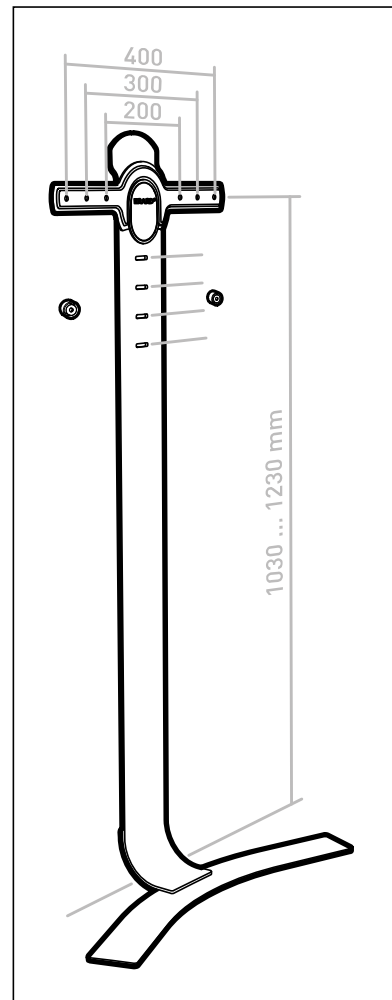

## ERARD<sup>®</sup>

SUPPORT MURAL SANS PERÇAGE POUR ÉCRAN PLAT  
HOLE-LESS WALL MOUNT FOR FLAT TV SCREEN

REF : 044640

BREVET & MODÈLE DÉPOSÉS - PATENTED DESIGN

8

(B)x2 + (C) + (D)

9

2