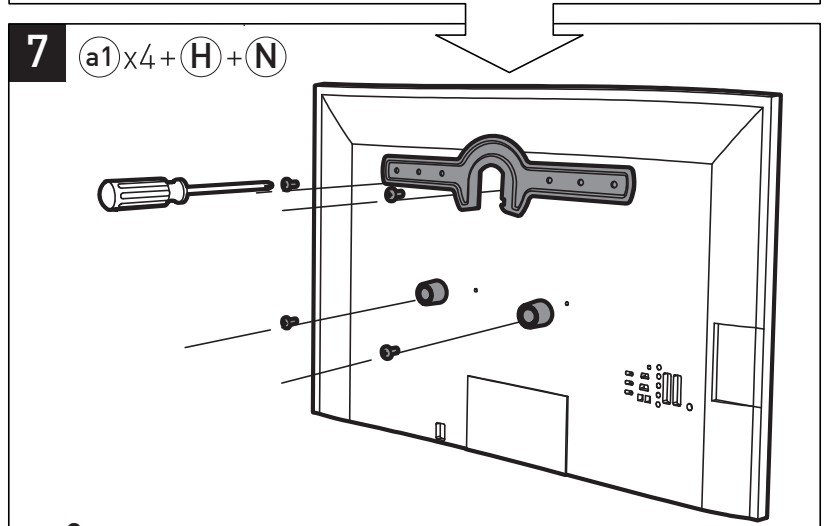

## ERARD<sup>®</sup>

SUPPORT MURAL SANS PERÇAGE POUR ÉCRAN PLAT  
HOLE-LESS WALL MOUNT FOR FLAT TV SCREEN

REF : 044640

BREVET & MODÈLE DÉPOSÉS - PATENTED DESIGN

8

(B)x2 + (C) + (D)

9

2