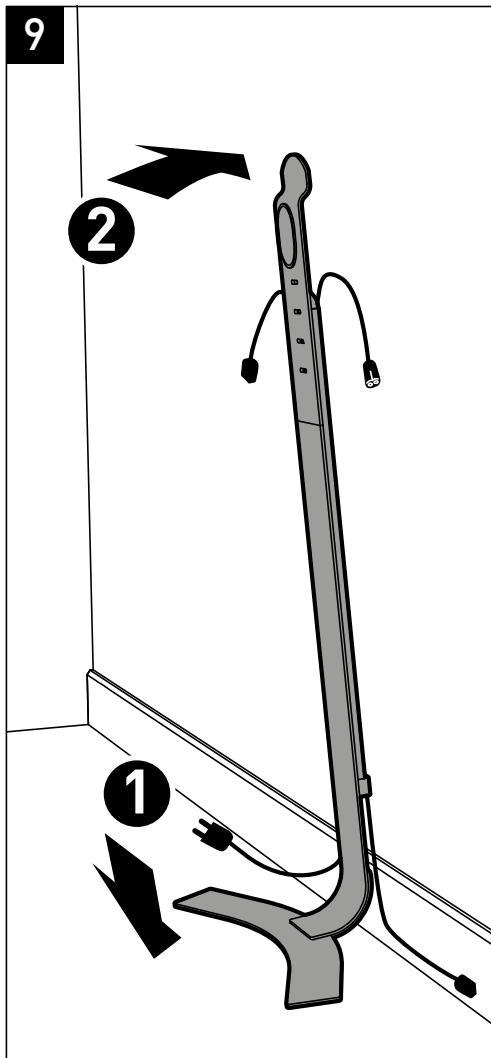

8

(B)x2 + (C) + (D)

9

2

1

10

11

(E) + (F)