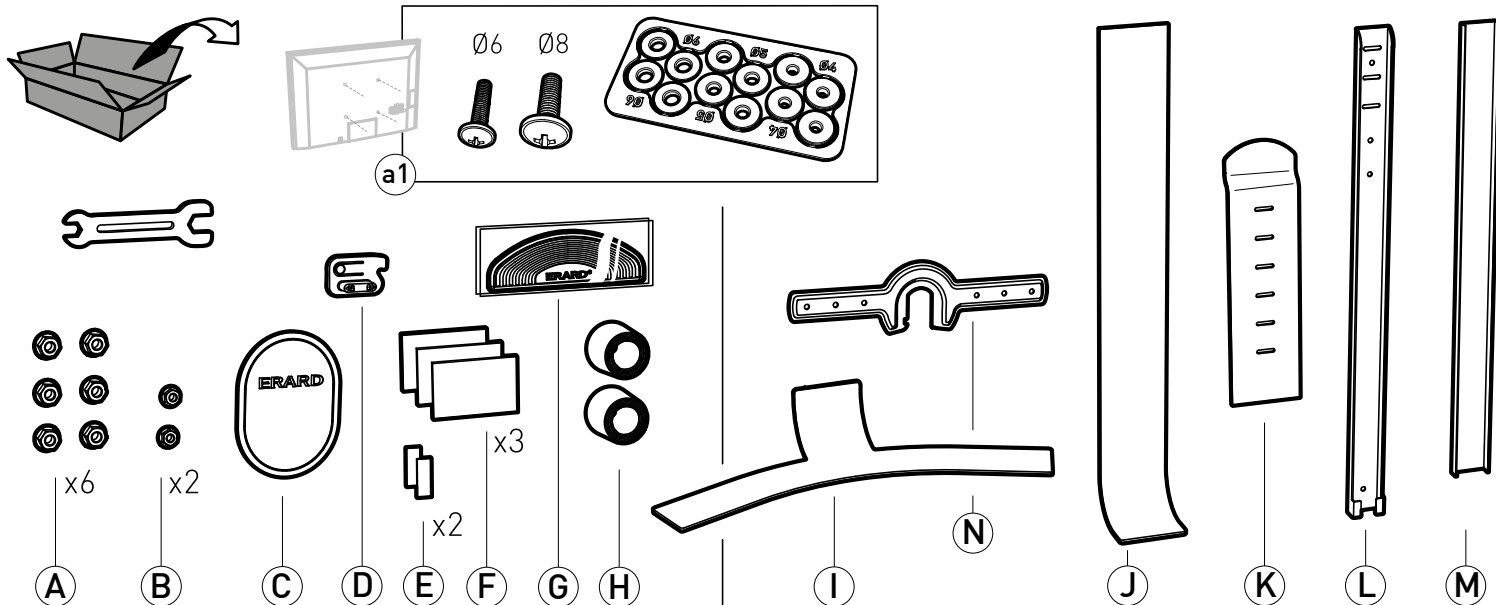

# STANDiT<sup>TM</sup>400

v 1.3

## ERARD<sup>®</sup>

SUPPORT MURAL SANS PERÇAGE POUR ÉCRAN PLAT  
HOLE-LESS WALL MOUNT FOR FLAT TV SCREEN

REF : 044640

BREVET & MODÈLE DÉPOSÉS - PATENTED DESIGN

8

(B)x2 + (C) + (D)

9

2