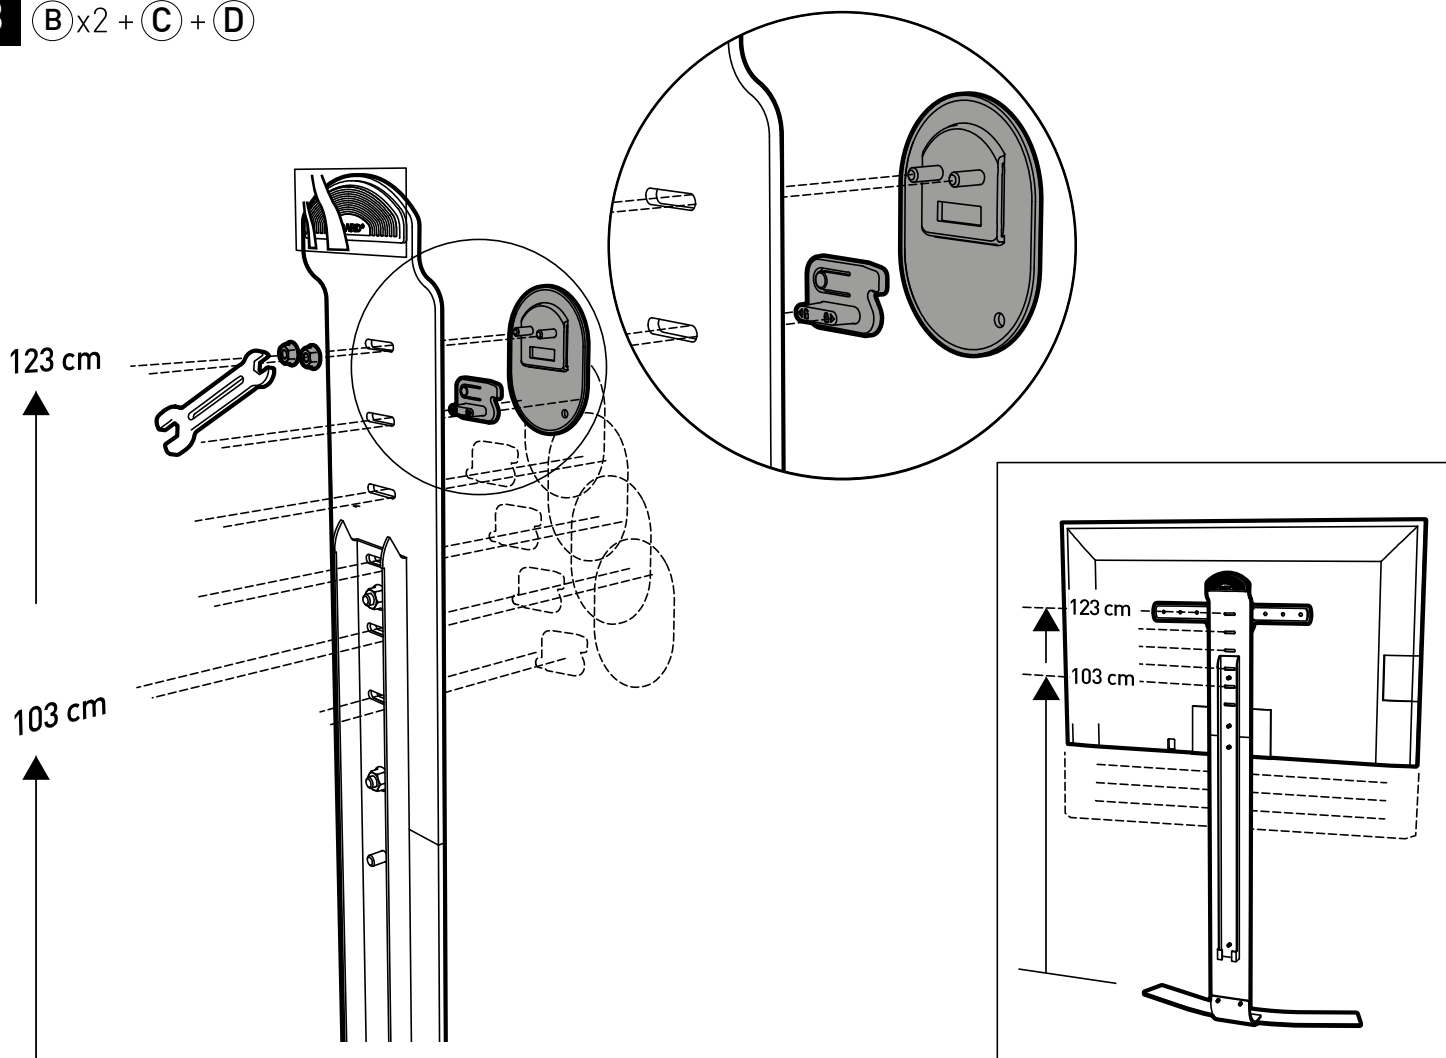

## ERARD<sup>®</sup>

SUPPORT MURAL SANS PERÇAGE POUR ÉCRAN PLAT  
HOLE-LESS WALL MOUNT FOR FLAT TV SCREEN

REF : 044640

BREVET & MODÈLE DÉPOSÉS - PATENTED DESIGN

8

(B)x2 + (C) + (D)

9

2