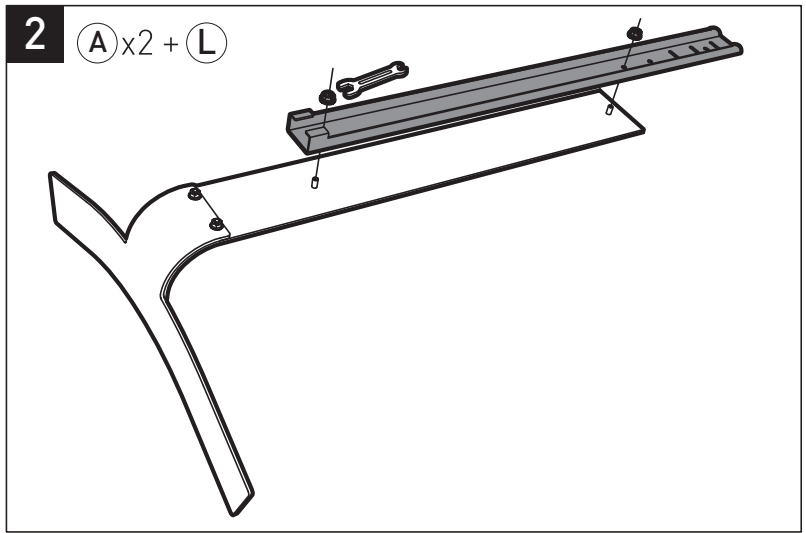

## ERARD<sup>®</sup>

SUPPORT MURAL SANS PERÇAGE POUR ÉCRAN PLAT  
HOLE-LESS WALL MOUNT FOR FLAT TV SCREEN

REF : 044640

BREVET & MODÈLE DÉPOSÉS - PATENTED DESIGN

8

(B)x2 + (C) + (D)

9

2