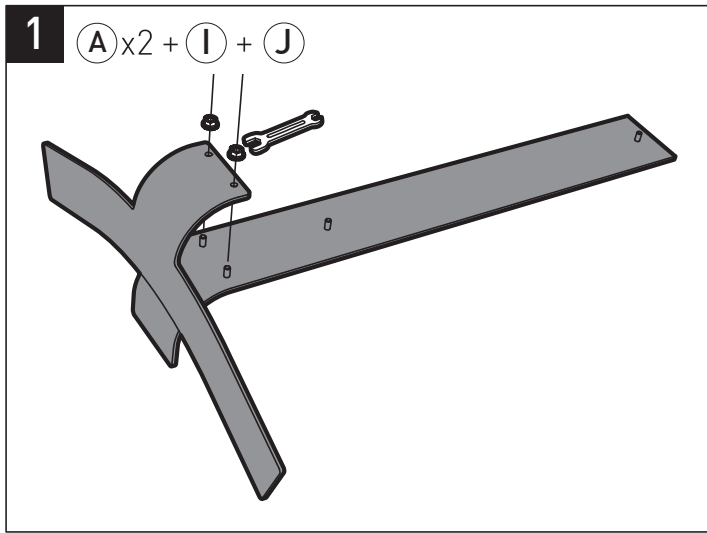

# STANDiT<sup>TM</sup>400

v 1.3

## ERARD<sup>®</sup>

SUPPORT MURAL SANS PERÇAGE POUR ÉCRAN PLAT  
HOLE-LESS WALL MOUNT FOR FLAT TV SCREEN

REF : 044640

BREVET & MODÈLE DÉPOSÉS - PATENTED DESIGN

8

(B)x2 + (C) + (D)

9

2