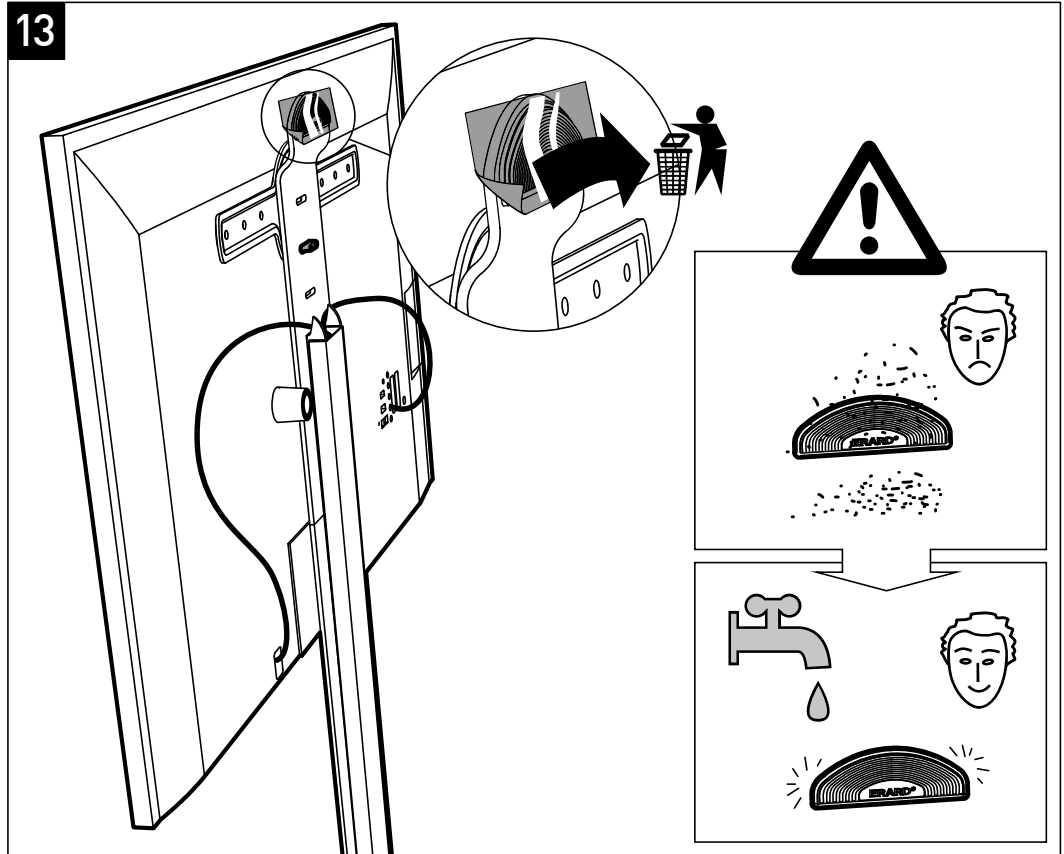

- **FR** PERSONNALISEZ VOTRE STANDIT AVEC UNE PEINTURE COURANTE DE TYPE ALKYDE URÉTHANNE.
- **GB** CUSTOMIZE YOUR STANDIT WITH ORDINARY ALKYD URETHANE PAINT.
- **D** INDIVIDUALISIEREN SIE IHREN STANDIT MIT EINER URETHAN-ALKYDHARTZ LACKIERUNG.
- **IT** PERSONALIZZA IL TUO STANDIT CON UN PITTURA CORRENTE DI TIPO ALCHIDE-URETANO.
- **NL** PERSONALISEER UW STANDIT MET EEN GEBRUIKELIJKE ALKYDURETHAANVERF.
- **ES** PERSONALICE SU "STANDIT" CON UNA PINTURA ESTÁNDAR DE TIPO ALQUÍDICA DE URETANO
- **CZ** DOTVOŘTE SI SVŮJ STANDIT BĚŽNÝM NÁTĚREM BARVOU ALKYDURETANOVÉHO TYPU