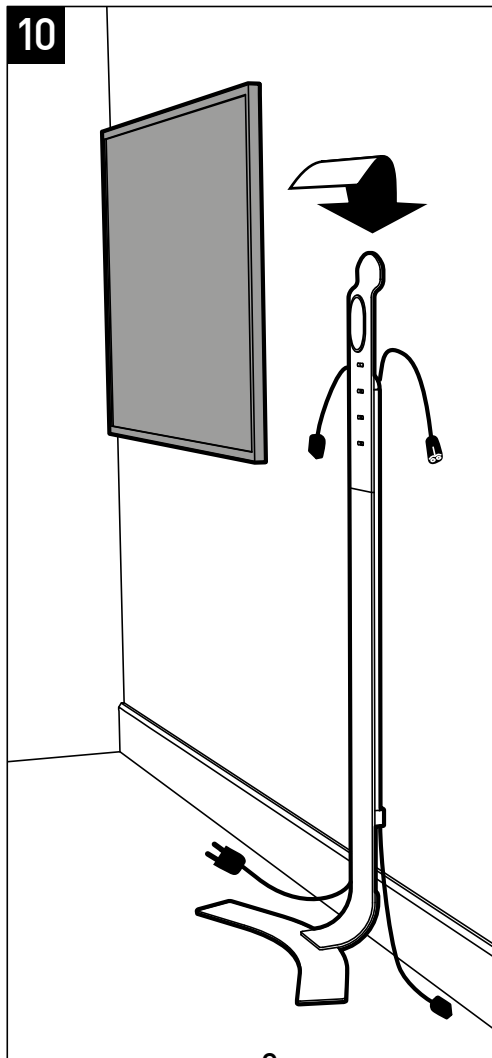

8

(B)x2 + (C) + (D)

9

2

1

10

11

(E) + (F)