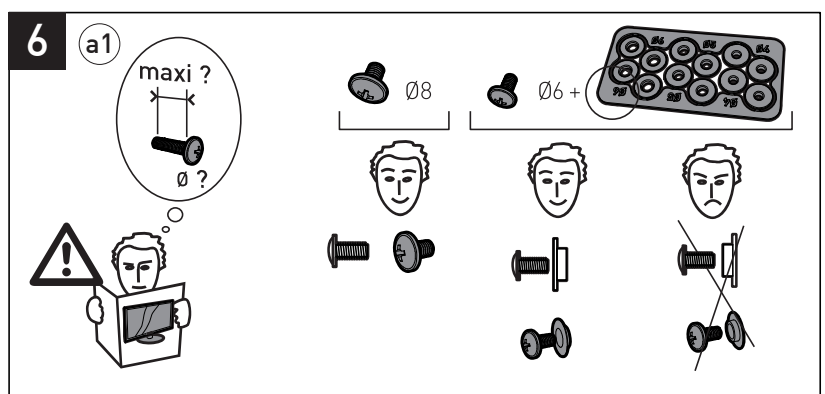

# STANDiT<sup>TM</sup>400

v 1.3

## ERARD<sup>®</sup>

SUPPORT MURAL SANS PERÇAGE POUR ÉCRAN PLAT  
HOLE-LESS WALL MOUNT FOR FLAT TV SCREEN

REF : 044640

BREVET & MODÈLE DÉPOSÉS - PATENTED DESIGN

8

(B)x2 + (C) + (D)

9

2