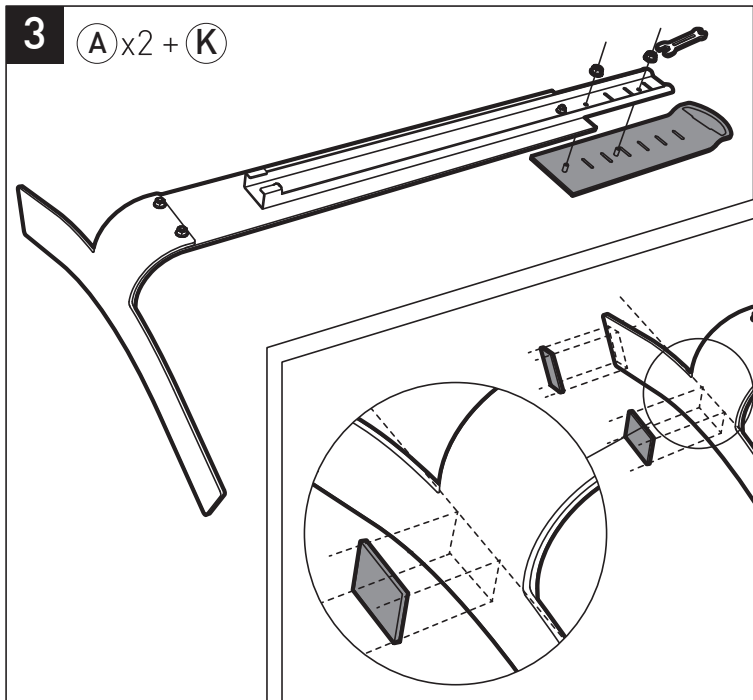

## ERARD<sup>®</sup>

SUPPORT MURAL SANS PERÇAGE POUR ÉCRAN PLAT  
HOLE-LESS WALL MOUNT FOR FLAT TV SCREEN

REF : 044640

BREVET & MODÈLE DÉPOSÉS - PATENTED DESIGN

8

(B)x2 + (C) + (D)

9

2