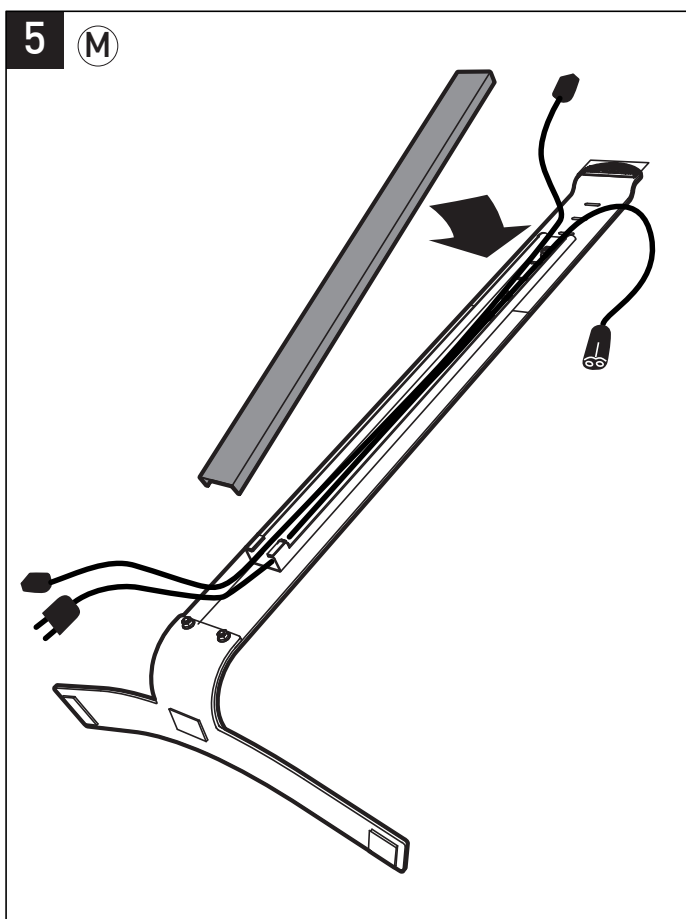

# STANDiT<sup>TM</sup>400

v 1.3

## ERARD<sup>®</sup>

SUPPORT MURAL SANS PERÇAGE POUR ÉCRAN PLAT  
HOLE-LESS WALL MOUNT FOR FLAT TV SCREEN

REF : 044640

BREVET & MODÈLE DÉPOSÉS - PATENTED DESIGN

8

(B)x2 + (C) + (D)

9

2