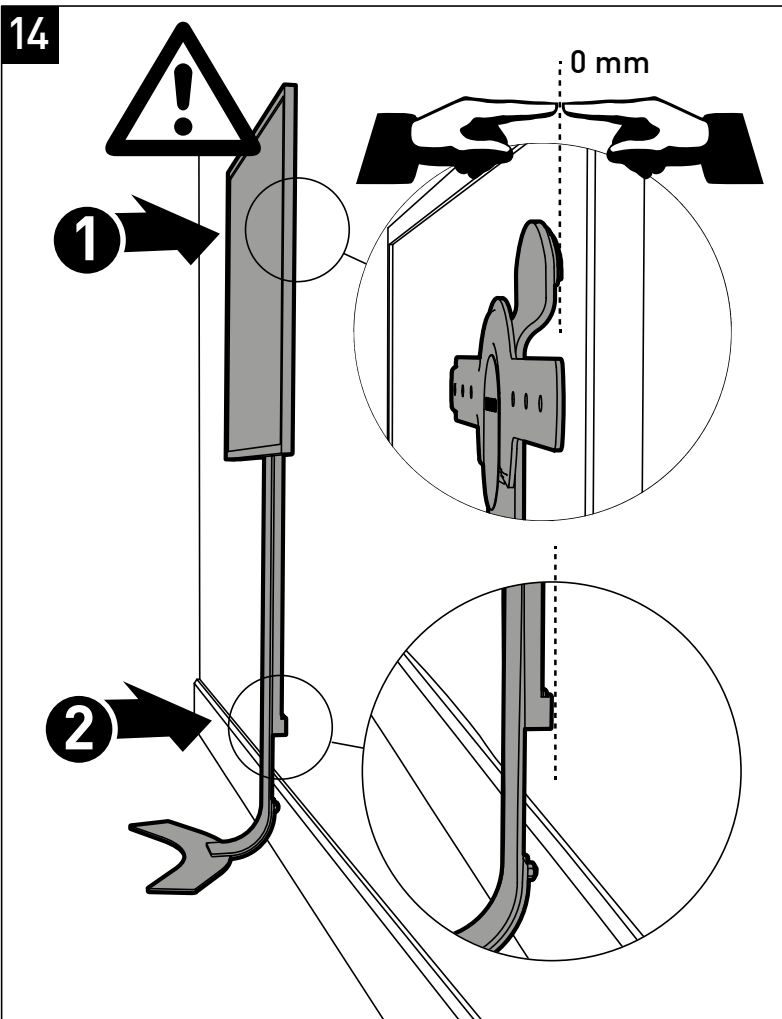

- **FR** PERSONNALISEZ VOTRE STANDIT AVEC UNE PEINTURE COURANTE DE TYPE ALKYDE URÉTHANNE.
- **GB** CUSTOMIZE YOUR STANDIT WITH ORDINARY ALKYD URETHANE PAINT.
- **D** INDIVIDUALISIEREN SIE IHREN STANDIT MIT EINER URETHAN-ALKYDHARTZ LACKIERUNG.
- **IT** PERSONALIZZA IL TUO STANDIT CON UN PITTURA CORRENTE DI TIPO ALCHIDE-URETANO.
- **NL** PERSONALISEER UW STANDIT MET EEN GEBRUIKELIJKE ALKYDURETHAANVERF.
- **ES** PERSONALICE SU "STANDIT" CON UNA PINTURA ESTÁNDAR DE TIPO ALQUÍDICA DE URETANO
- **CZ** DOTVOŘTE SI SVŮJ STANDIT BĚŽNÝM NÁTĚREM BARVOU ALKYDURETANOVÉHO TYPU