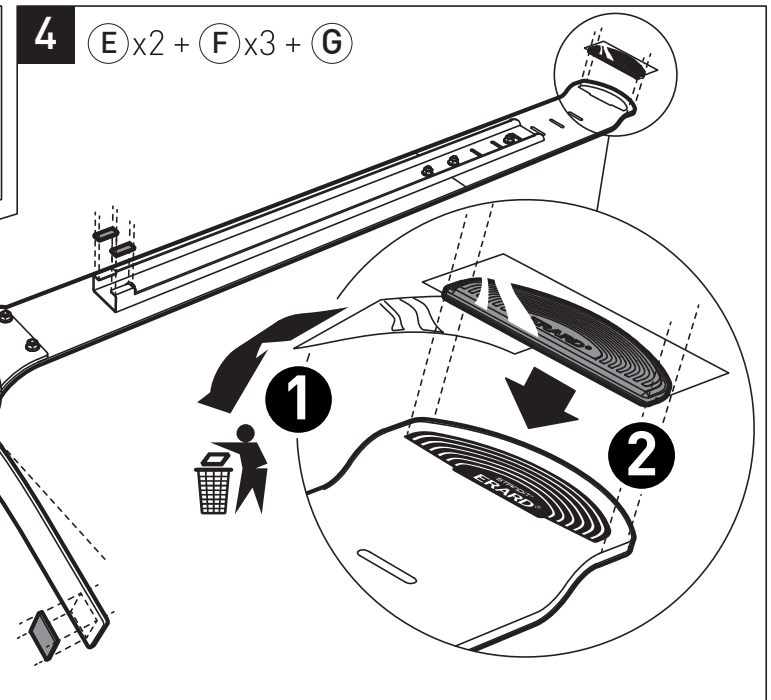

## ERARD<sup>®</sup>

SUPPORT MURAL SANS PERÇAGE POUR ÉCRAN PLAT  
HOLE-LESS WALL MOUNT FOR FLAT TV SCREEN

REF : 044640

BREVET & MODÈLE DÉPOSÉS - PATENTED DESIGN

8

(B)x2 + (C) + (D)

9

2