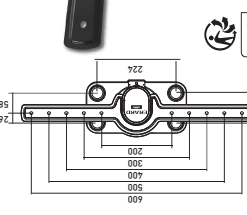

12

Vous avez des questions ?
Vous avez besoin de conseils ?
avec coordonnées utiles

N° Vert 0 800 40 40 60
international : +33 472 46 16 26

www.erard.com

Fabrique en France
Made in France

www.erard.com

FIXIT 600

SUPPORT MURAL ULTRA-FIN POUR ECRAN PLAT
ULTRA FLAT WALL MOUNT FOR FLAT TV-SCREEN

REF : 044060

V2.2