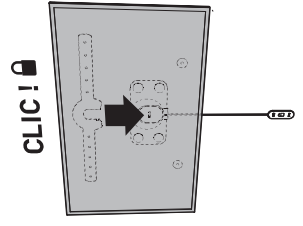

7 ?

8

9

10

11

12

Vous avez des questions ?
Vous avez besoin de conseils ?
avec coordonnées utiles

N° Vert 0 800 40 40 60
international : +33 472 46 16 26

www.erard.com

Fabrique en France
Made in France

www.erard.com

FIXIT 600

SUPPORT MURAL ULTRA-FIN POUR ECRAN PLAT
ULTRA FLAT WALL MOUNT FOR FLAT TV-SCREEN

REF : 044060

V2.2

XL 70 KG
40"-85"
100-215 cm

ERARD®