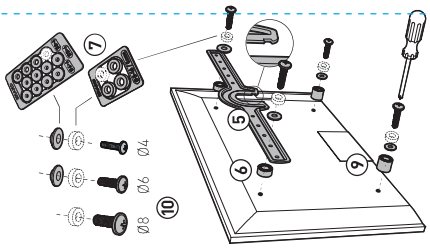

7 ?

8

9

10

11

12

Vous avez des questions ?
Vous avez besoin de conseils ?
avec coordonnées utiles

N° Vert 0 800 40 40 60
international : +33 472 46 16 26

www.erard.com

Fabrique en France
Made in France

www.erard.com

FIXIT 600

SUPPORT MURAL ULTRA-FIN POUR ECRAN PLAT
ULTRA FLAT WALL MOUNT FOR FLAT TV-SCREEN

REF : 044060

V2.2

XL 70 KG
40"-85"
100-215 cm

ERARD®