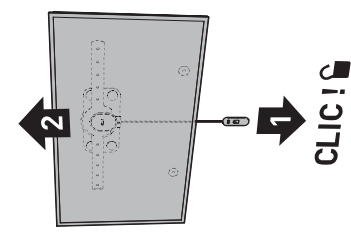

7 ?

8

9

10

11

12

Vous avez des questions ?
Vous avez besoin de conseils ?
avec coordonnées utiles

N° Vert 0 800 40 40 60
international : +33 472 46 16 26

www.erard.com

Fabrique en France
Made in France

www.erard.com

FIXIT 600

SUPPORT MURAL ULTRA-FIN POUR ECRAN PLAT
ULTRA FLAT WALL MOUNT FOR FLAT TV-SCREEN

REF : 044060

V2.2

XL 70 KG
40"-85"
100-215 cm

ERARD®