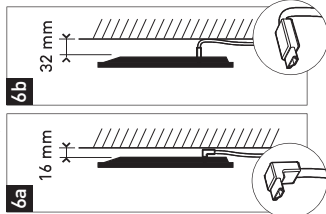

7 ?

8

9

10

11

12

Vous avez des questions ?
Vous avez besoin de conseils ?
avec coordonnées utiles

N° Vert 0 800 40 40 60
international : +33 472 46 16 26

www.erard.com

Fabrique en France
Made in France

www.erard.com

FIXIT 600

SUPPORT MURAL ULTRA-FIN POUR ECRAN PLAT
ULTRA FLAT WALL MOUNT FOR FLAT TV-SCREEN

REF : 044060

V2.2

XL 70 KG
40"-85"
100-215 cm

ERARD®