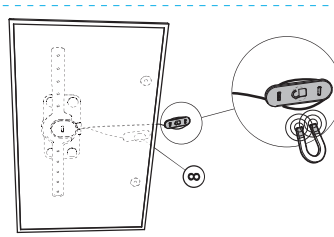

7 ?

8

9

10

11

12

Vous avez des questions ?
Vous avez besoin de conseils ?
avec coordonnées utiles

N° Vert 0 800 40 40 60
international : +33 472 46 16 26

www.erard.com

Fabrique en France
Made in France

www.erard.com

FIXIT 600

SUPPORT MURAL ULTRA-FIN POUR ECRAN PLAT
ULTRA FLAT WALL MOUNT FOR FLAT TV-SCREEN

REF : 044060

V2.2

XL 70 KG
40"-85"
100-215 cm

ERARD®