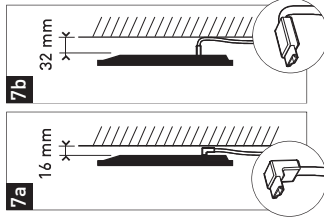

7 ?

7a

16 mm

7b

32 mm

7a

16/21 mm

7b

32/37 mm

8