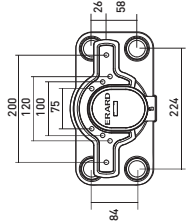

12

Vous avez des questions ?
Vous avez besoin de conseils ?
N° Vert 0 800 40 40 60
www.erard.com

international : +33 472 46 16 26