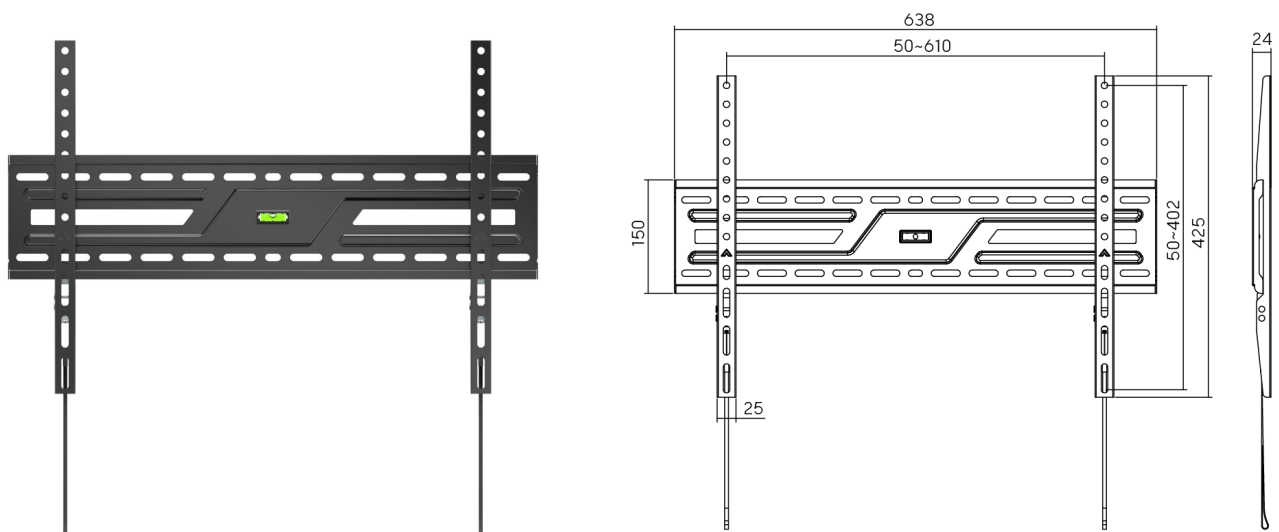

S3786

CATEGORIE	FIXE
Taille d'écran en Pouces	De 37 à 86 "
Taille d'écran en cm	De 94 à 218 cm
VESA	50x50,75x75,100x100,100x150,150x100,100x200,200x100,150x150,200x200,200x300,300x200,200x400,400x200,300x300,300x400,400x300,600x200,500x300,400x400,600x300,500x400,600x400
Charge Max	75 Kg
Distance murale	24 mm
Inclus	Niveau à bulle - sangle de tirage Verrouillage automatique à ressort
Dimensions packaging	643x155x26 mm
Poids unitaire	1.9 Kg
Colisage	8 pièces
Dimensions master carton	656x168x231 mm
EAN	

Dimensions (mm)

MBG France

 Zone Artisanale Pièce Grande - 10, rue d'Orcières - 81700 PUYLAURENS
 Tel : 05.63.37.02.02 - contact@mbg.tel - Site internet : www.mbg-france.com