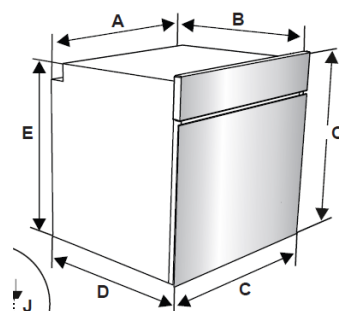

Type d'appareil	Encastrable
Type de produit	Four
Type de chaleur	Chaleur pulsée
Type de nettoyage	Pyrolyse

8 FONCTIONS

Fonction 1	Décongélation
Fonction 2	Chaleur pulsée
Fonction 3	Chaleur Haut + Bas
Fonction 4	Chaleur brassée
Fonction 5	Grill + tournebroche
Fonction 6	Double Grill + tournebroche
Fonction 7	Double grill + ventilateur + tournebroche
Fonction 8	Pyrolyse

FOUR

Volume du four	78L
Mode de nettoyage	Pyrolyse
Mode de cuisson	Chaleur pulsée
Finition intérieure	Email noir
Ouverture du four	Porte abattante
Eclairage	Oui
Type de commande	Mécanique
Type de minuterie	Programmateur digital tactile LED
Type de vitre	Amovible
Type de gradins	Fils
Nombre de niveaux	5
Finition intérieure du four	Email noir
Fermeture douce	Non
Fonction vapeur	Non

ACCESSOIRES

Accessoire 1	Grille
Accessoire 2	2 Lèchefrites
Accessoire 3	Rail télescopique
Accessoire 4	Tournebroche

PERFORMANCES & SÉCURITÉ

Puissance voute (W)	1200
Puissance sole (W)	1100
Puissance grill – double grill (W)	1400-2600
Puissance chaleur tournante (W)	2000
Amplitude température	50°C – 450°C

INFORMATIONS LOGISTIQUES

Références	FAUFBI78PX31
Couleur	Noir / Inox
Cable d'alimentation (m)	1,60
Classe énergétique	A
Dimensions encastrement (HxLxP) (mm)	H60 x L60 x P579
Dimensions produit (HxLxP) (mm)	H59,5 x L59,5 x P57
Dimensions emballées (HxLxP) (mm)	H64 x L65 x P65
Poids brut/net (kg)	37,5 / 35
Code EAN	0042420094979

Installation murale

A (mm)	557	min./max. F (mm)	560/580
B (mm)	550	min. G (mm)	555
C (mm)	595	min. H/I (mm)	600/590
D (mm)	575	min. J/K (mm)	5/10
E (mm)	576		

ENERG Y UA
енергия · ενέργεια IE IA

FAURE FAUFBI78PX31

78 L

0.93 kWh/cycle*

0.83 kWh/cycle*

* (Цикл/циklus / portion / zklus / πποψημα / ciclo / tsükkel / ohjelma / ciklus / ciklas / ciklu / ciklus / cykl / ciclo / program / cycle)

65/2014