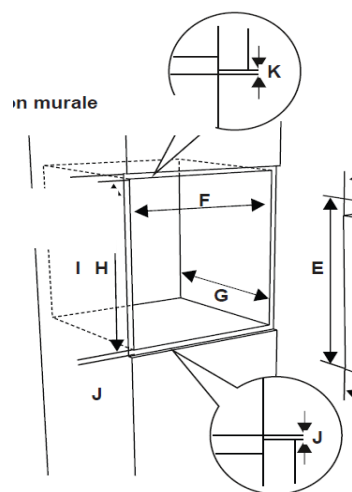

## ACCESSOIRES

Accessoire 1	Grille
Accessoire 2	2 Lèchefrites
Accessoire 3	Rail télescopique
Accessoire 4	Tournebroche

## INFORMATIONS LOGISTIQUES

Références	FAUFBI78PX31
Couleur	Noir / Inox
Cable d'alimentation (m)	1,60
Classe énergétique	A
Dimensions encastrement (HxLxP) (mm)	H60 x L60 x P579
Dimensions produit (HxLxP) (mm)	H59,5 x L59,5 x P57
Dimensions emballées (HxLxP) (mm)	H64 x L65 x P65
Poids brut/net (kg)	37,5 / 35
Code EAN	0042420094979

## Installation murale

A (mm)	557	min./max. F (mm)	560/580
B (mm)	550	min. G (mm)	555
C (mm)	595	min. H/I (mm)	600/590
D (mm)	575	min. J/K (mm)	5/10
E (mm)	576		

**ENERG** Y UA  
енергия · ενέργεια IE IA