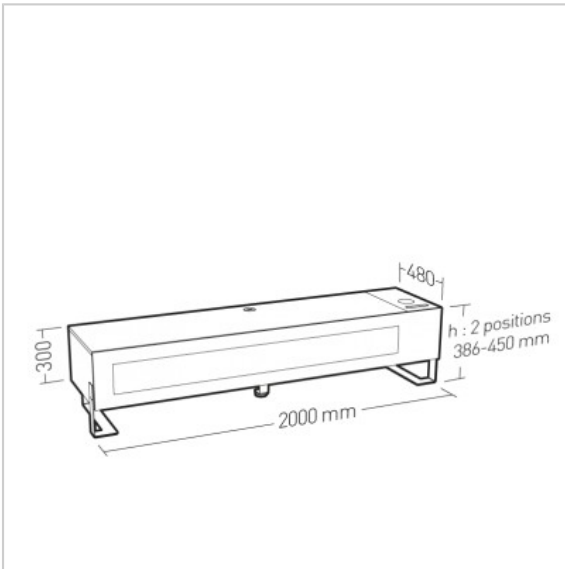

NAGA 2000 Carbon Qi + USB

Réf : 037011

EAN : 3185280370115

NAGA 2000 Carbon + Trappe + Qi + Chargeur 4 USB

FICHE TECHNIQUE

Type de produit	Meuble
Taille écran maxi	40"-100"
Poids maxi (en kg)	50
Couleur	Bois Nordic
Matériau	Bois + verre trempé + acier
Dimensions au sol	2000x300x386
Gestion des câbles	Oui

- Structure en acier, peinture époxy, noir texturé
- Panneaux bois mélaminé de qualité issus des fournisseurs des plus grandes marques de meubles de cuisine et de bureaux
- Trappe de rangement et de maintien des câbles de charges.
- Colonne en acier, orientable et inclinable (vendue en option)
- 4 compartiments.
- Volumes utiles des 4 compartiments :

L. 550 x H. 240 x P. 190 cm,
L. 570 x H. 240 x P. 190 cm,
L. 550 x H. 240 x P. 190 cm,
L. 190 x H. 240 x P. 190 cm.

- Charge intérieure maximale : 30Kg.