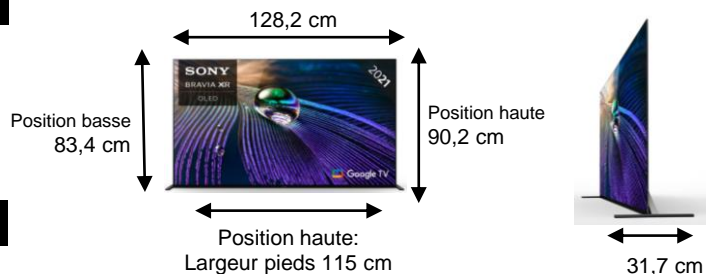

Ces caractéristiques sont soumises à titre indicatif et peuvent être modifiées sans préavis. Les marques commerciales sont la propriété de leurs détenteurs respectifs

* Fonctions disponibles via mise à jour ultérieure

** La disponibilité des applications peut évoluer dans le temps en fonction des décisions de Google et des éditeurs de service. Sony ne peut être responsable de la disparition d'une application ou d'un service.
*** conformément à la réglementation européenne UE 2019/213