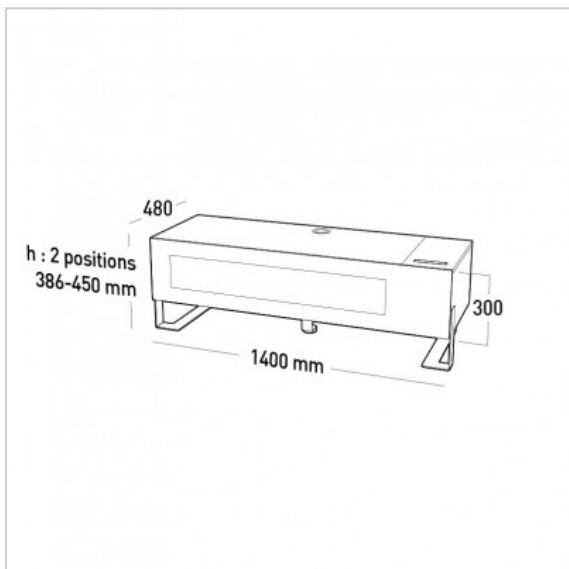

NAGA 1400 Nordic + Trappe

Réf. : -

Meuble 1400 Nordic avec trappe

FICHE TECHNIQUE

Couleur	Bois Nordic
Type de produit	Meuble
Taille écran maxi	30"-55"
Poids maxi (en kg)	50
Matériau	Bois + verre trempé + acier
Gestion des câbles	Oui
Dimensions au sol	1400x480

EN SAVOIR PLUS

- Structure en acier, peinture époxy, noir texturé
- Panneaux bois mélaminé de qualité issus des fournisseurs des plus grandes marques de meubles de cuisine et de bureaux
- Porte abattante en verre trempé sérigraphié noir
- Système d'ouverture à vérins à gaz et triples charnières encastrées, ajustables sur 2 axes
- Renfort de charge sous le plateau supérieur, poids maxi 50kg
- Larges ouvertures au dos pour la ventilation des appareils
- Colonne en acier, orientable et inclinable (vendu en option)