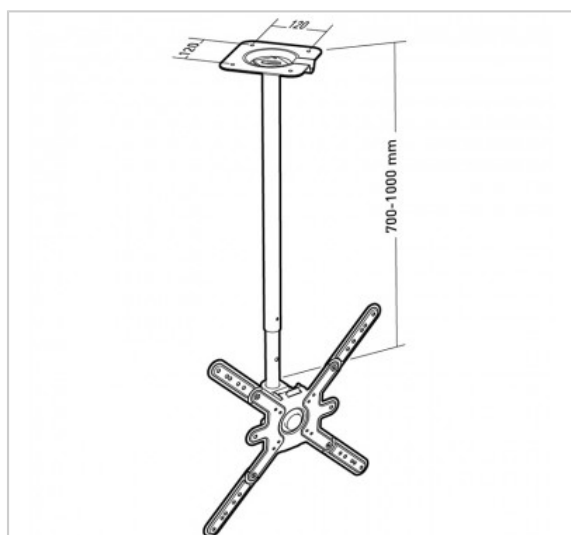

Support 49540

Réf : 049540

Support plafond inclinable et orientable pour écrans de 30"-55"

FICHE TECHNIQUE

Fonction	Inclinable et orientable
Taille écran maxi	30"-65"
Poids maxi (en kg)	30
VESA	75>400
Inclinaison	-15°/+5°
Orientation	360°
Matériau	Acier
Finition	peinture époxy noir et silver
Gestion des câbles	Oui
Niveau à bulle intégré	Oui
Visserie Support / Ecran fournie	Oui
Visserie Mur / Support fournie	Oui pour murs pleins
Produit livré monté	Oui
Temps de montage (min)	15
Personne(s) pour montage	1

ORIGINE
FRANCE®
GARANTIE

IWCert. 6164725

- Plaque de fixation plafond avec sortie de câble latérale
- Platines de fixations du support et de l'écran indépendantes
- Réglages en inclinaison et en rotation indépendantes
- Blocage avec clé spécifique fournie